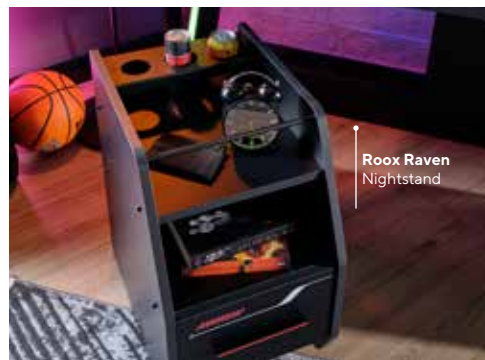

### COLOR SUGGESTIONS FOR YOUR SPACE

DYNAMIC LIGHTS

Roov Raven  
3 Doors Wardrobe

**Roov Raven Gamer Room;** 3 Doors Wardrobe; MM1.38.03.U1 W:136,2cm D:65,5cm H:141,3cm, Bed Frame & Headboard With Led (100x200cm); MM1.38.84.L1 W:113,4cm D:213,7cm H:125,6cm, Bed Frame & Headboard With Led (120x200cm); MM1.38.24.L1 W:133,4cm D:213,7cm H:125,6cm, Nightstand; MM1.38.06.U1 W:36,4cm D:50,8cm H:57,5cm, Gaming Desk; MM1.38.02.U1 W:129,4cm D:65,5cm H:141,3cm, Bookshelf; MM1.38.05.U1 W:47cm D:41,5cm H:144cm, Chiffonier; MM1.38.07.U1 W:76,4cm D:50,8cm H:90,5cm, Chiffonier Mirror; MM1.38.12.U1 W:76,4cm D:8cm H:80,3cm