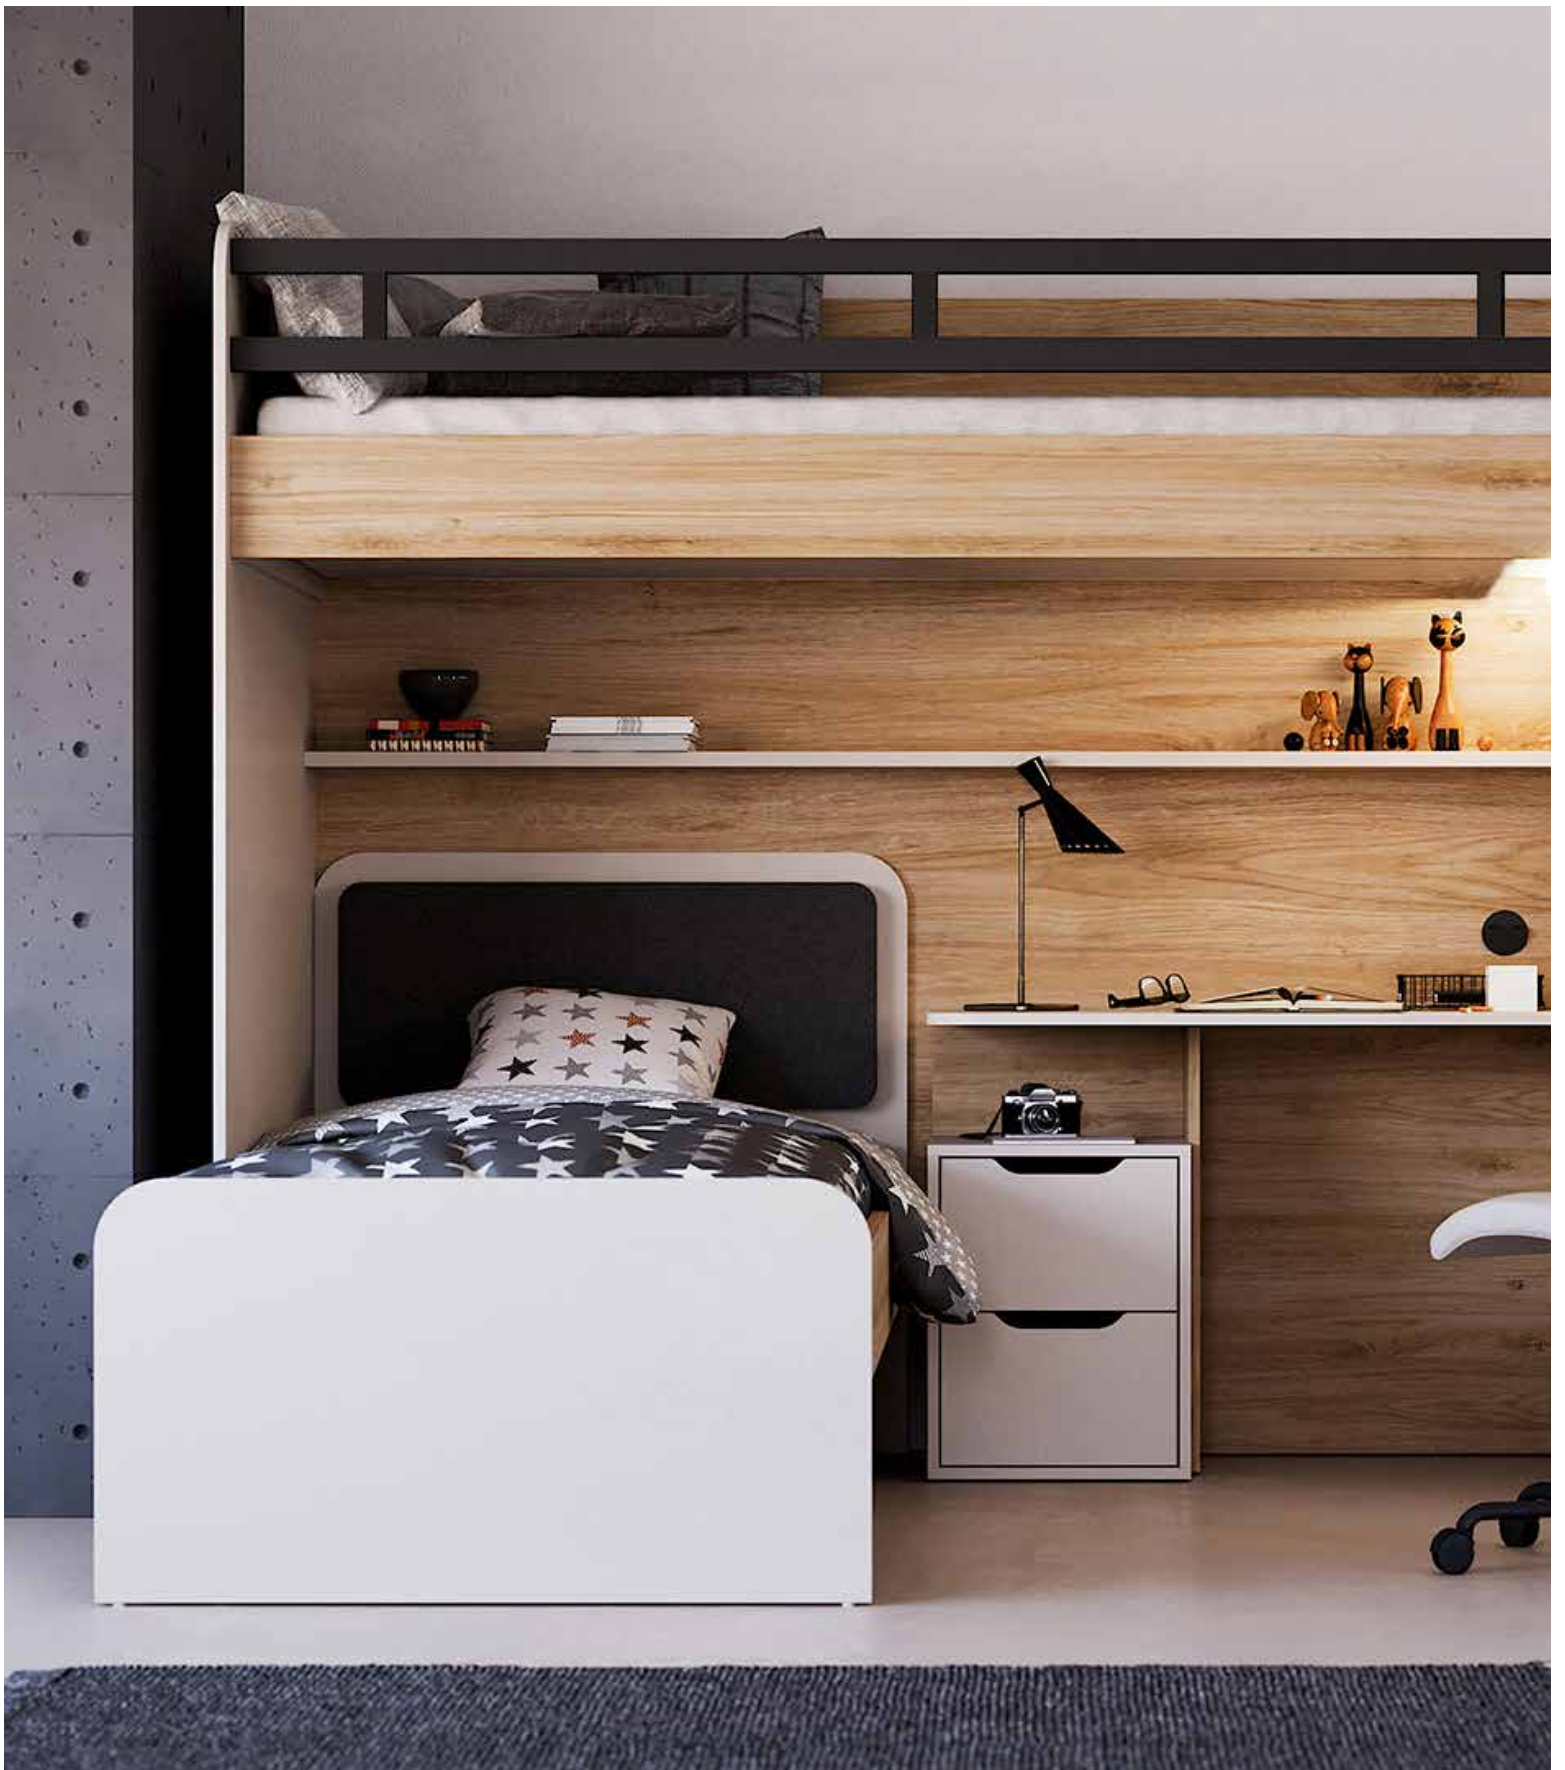

New Options  
Bunk Bed

New Options  
Pull-Out Bed

New Options  
Study Desk

New Options  
Bed Frame &  
Headboard

**New Options Teen Room;** Bunk Bed (90x200cm); MM1.28.11.U1 W:256,4cm D:100,8cm H:190,9cm, Bed Frame & Headboard (90x200cm); MM1.28.64.U1 W:98cm D:205,6cm H:99,5cm, Pull-Out Bed (90x190cm); MM1.99.54.U2 W:95,6cm D:200cm H:24,5cm, Study Desk; MM1.28.02.U1 W:103,9cm D:60cm H:73,5cm