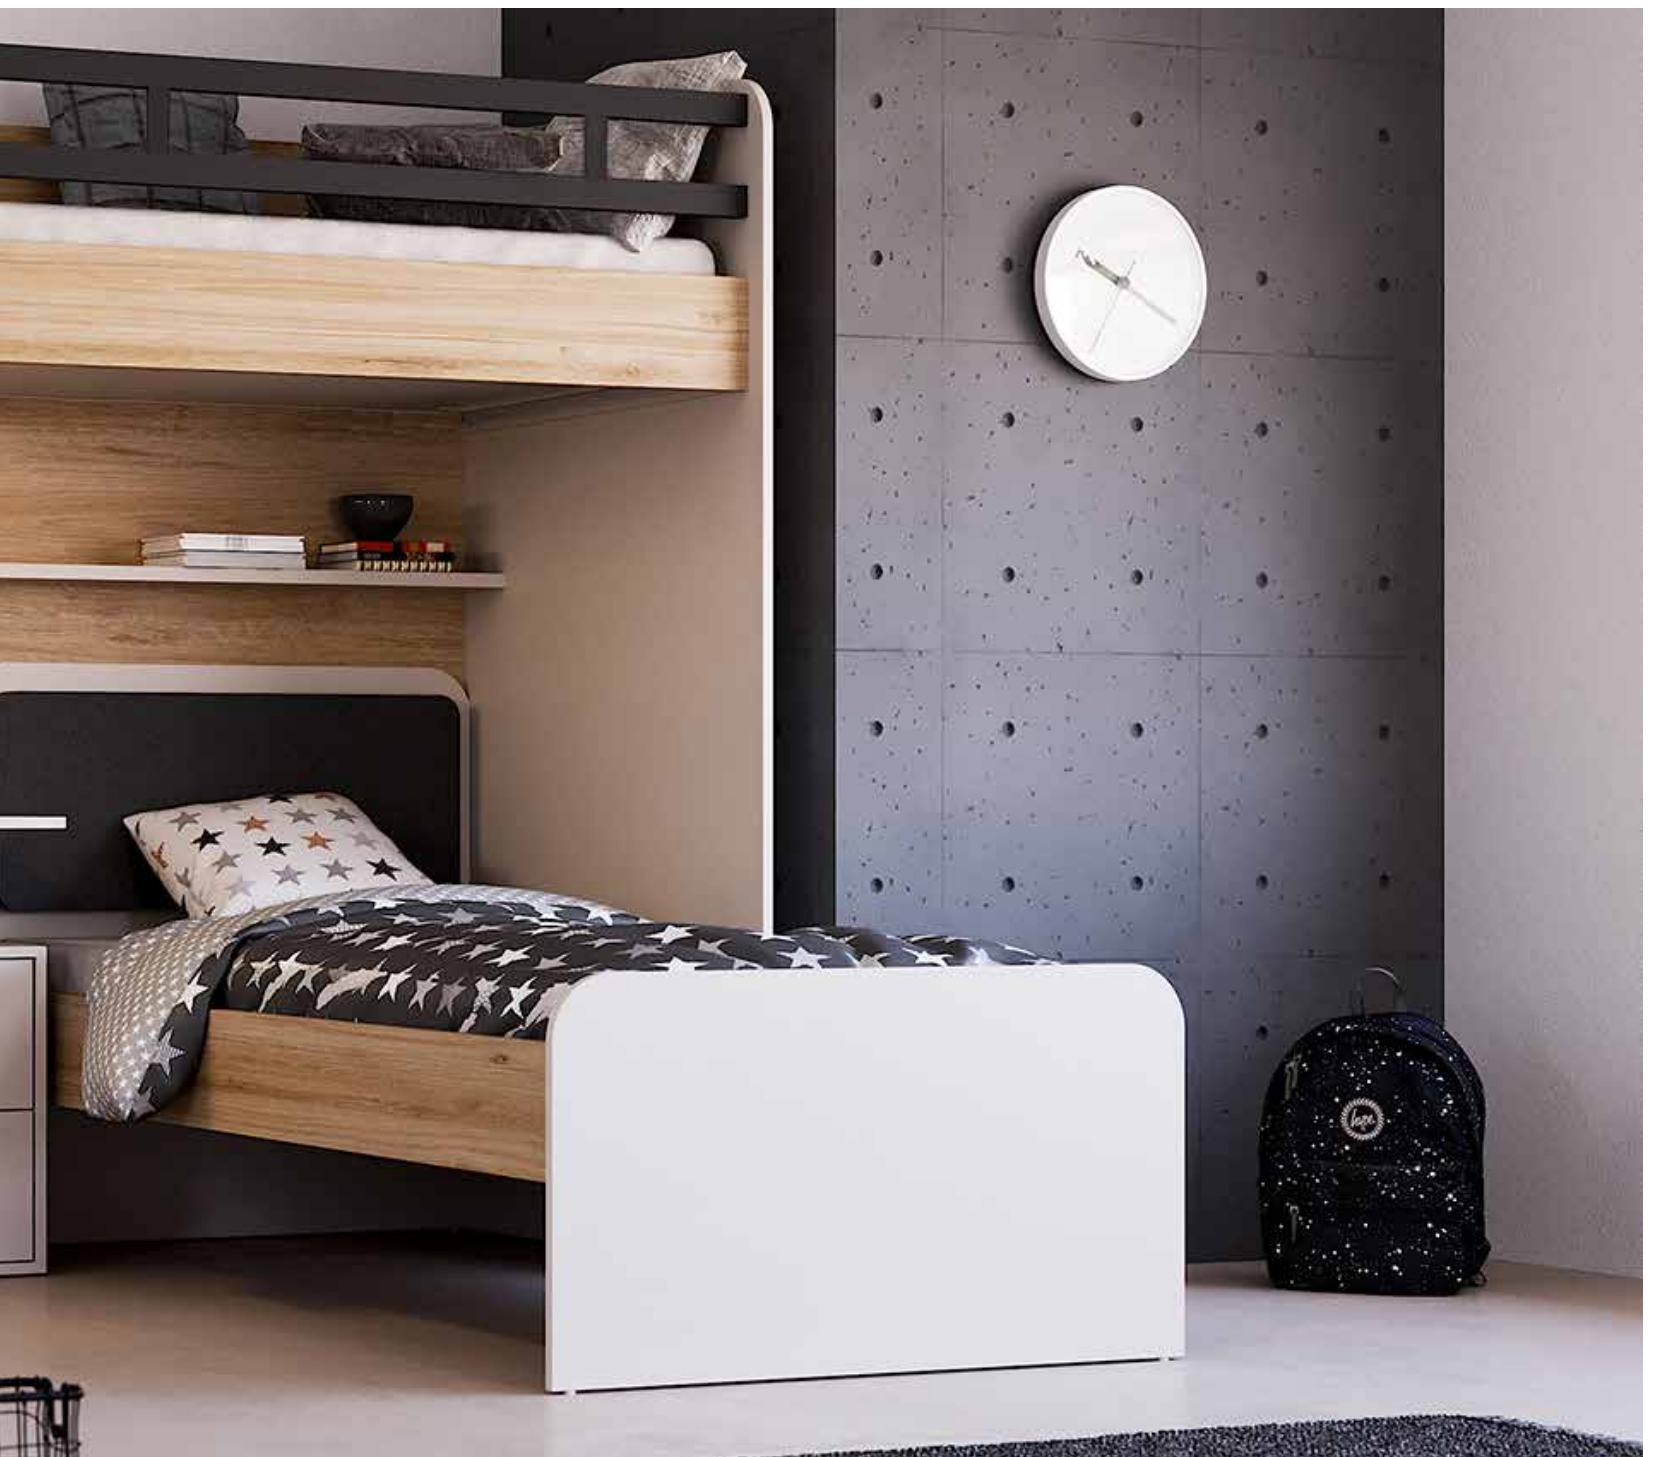

New Options  
Bunk Bed

New Options  
Pull-Out Bed

New Options  
Study Desk

New Options  
Bed Frame &  
Headboard

**New Options Teen Room;** Bunk Bed (90x200cm); MM1.28.11.U1 W:256,4cm D:100,8cm H:190,9cm, Bed Frame & Headboard (90x200cm); MM1.28.64.U1 W:98cm D:205,6cm H:99,5cm, Pull-Out Bed (90x190cm); MM1.99.54.U2 W:95,6cm D:200cm H:24,5cm, Study Desk; MM1.28.02.U1 W:103,9cm D:60cm H:73,5cm