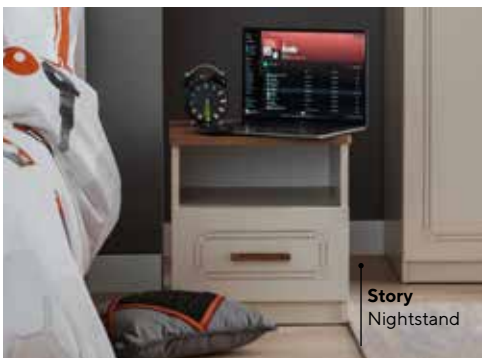

Story  
Nightstand

**Story**  
Study Desk  
Top Unit

**Story**  
Study Desk

**Story**  
Bookshelf

**Story**  
Chiffonier  
Mirror

**Story**  
Chiffonier

**Story**  
Pull-Out Bed

**Story Teen Room;** 3 Doors Wardrobe; MM1.37.03.U1 W:136cm D:54,8cm H:208,3cm, 4 Doors Wardrobe; MM1.37.63.U1 W:181cm D:54,8cm H:208,3cm, Bed Frame & Headboard (100x200cm); MM1.37.84.U1 W:108,6cm D:205,6cm H:115,8cm, Bed Frame & Headboard (120x200cm); MM1.37.24.U1 W:128,6cm D:205,6cm H:115,8cm, Bedbase Frame & Headboard (100x200cm); MM1.37.89.U1 W:108,6cm D:205,6cm H:115,8cm, Nightstand; MM1.37.06.U1 W:44cm D:46,8cm H:46cm, Study Desk; MM1.37.02.U1 W:117cm D:55cm H:75,5cm, Study Desk Top Unit; MM1.37.21.B1 W:116,6cm D:26,5cm H:89,5cm, Bookshelf; MM1.37.05.U1 W:69cm D:36,8cm H:165cm, Chiffonier; MM1.37.07.U1 W:77cm D:46,8cm H:80,4cm, Chiffonier Mirror; MM1.37.12.U1 W:76cm D:6cm H:71,8cm